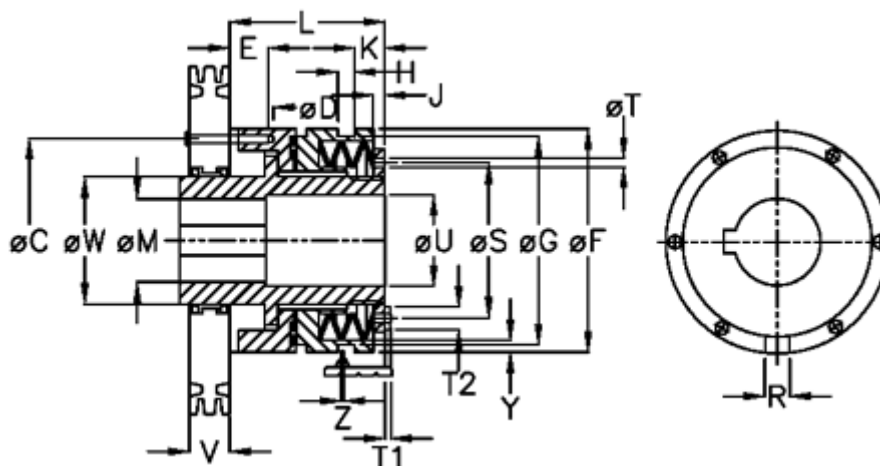

Varenummer: 46914531  
 Beskrivelse: Sikkerhedskobling Safeguard C 45 S

## Mål

C = 105	L = 125.0	Tallerkenfjeder montering = 6x1S
D = 6xM8	M max = 45	Tallerkenfjeder udførelse = S - let
E = 12.0	M min = 18	U = 46
F = 120	R = 10	V = 47.0
G = 112.0	S = 82	W = 65
H = 10	T = 6	X = 59.0
J = 8.5	T1 = 4.0	Y = 2
K = 20.0	T2 = 10	Z = 0.1